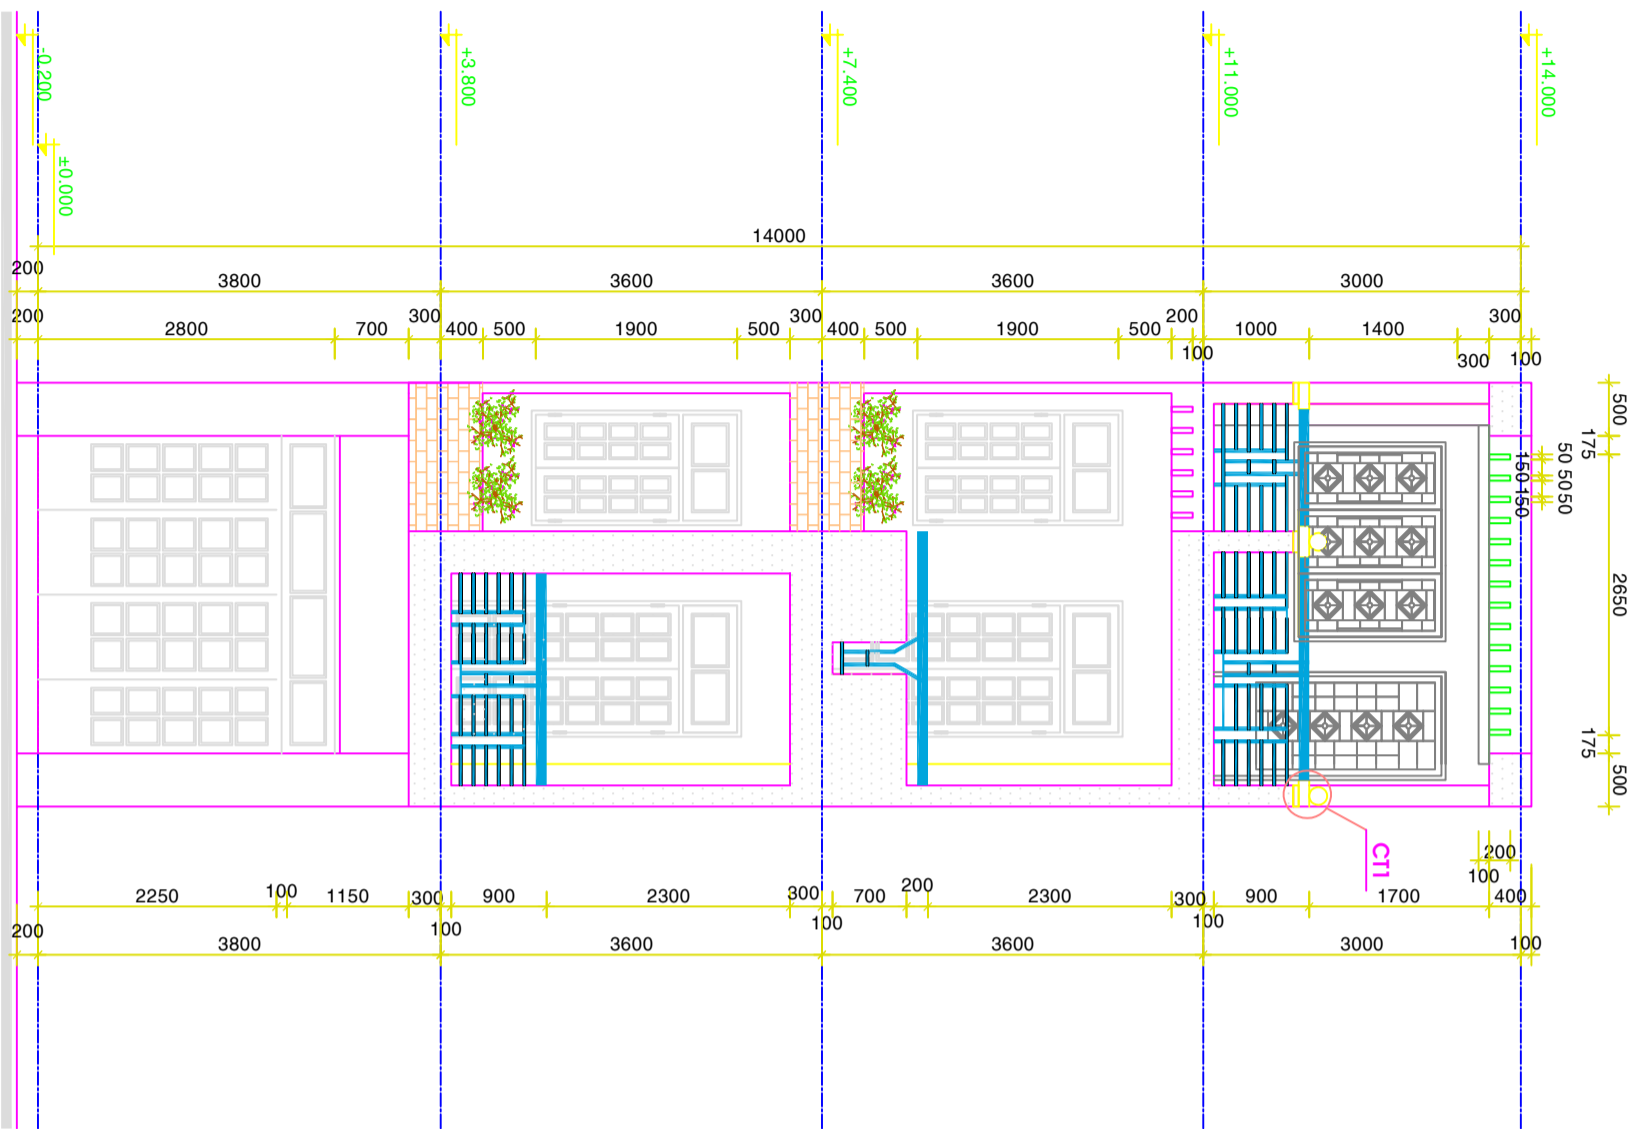

MẶT BẰNG TRỆT SỐ 82 TL 1/50

MẶT BẰNG TRỆT SỐ 64 ĐẾN 80 TL 1/50

MẶT BẰNG TRỆT SỐ 62 TL 1/50

MẶT BẰNG TRỆT TỌNG THỂ TỪ SỐ 62 ĐẾN 82

## MẶT ĐÚNG CHÍNH TL 1/50

CT 1

CT 2

## MẶT ĐÚNG SAU TL 1/50

<b>CHỦ ĐẦU TƯ</b>	<b>TU VẤN THIẾT KẾ</b>	<b>CÔNG TRÌNH: KHU NHÀ Ở BÔNG SAO (KHU C) P.5,Q.8 TP.HCM</b>	<b>NGÀY HOÀN THÀNH</b>
CÔNG TY CỔ PHẦN ĐỊA ỐC 8	C. TY CỔ PHẦN DTXD DV BẤT ĐỘNG SẢN ĐẠI VIỆT	HÀNG MỤC: MẪU NHÀ PHỐ LỘ B (B21 -> B36)	THÁNG 5/2011
<b>TỔNG GIÁM ĐỐC</b>	<b>GIÁM ĐỐC</b>	<b>MẶT ĐÚNG CHÍNH</b>	<b>BẢN VẼ TKKT</b>
		<b>MẶT ĐÚNG SAU</b>	<b>KT : 5/9</b>
	<b>QUẢN LÝ KỸ THUẬT</b>	<b>CHỦ TRÌ CÔNG TRÌNH</b>	<b>THIẾT KẾ</b>
	TS. NGUYỄN HỒNG VIỆT	KS. TRẦN THÀNH BẢO	KTS. NGUYỄN T. HỒNG THANH
		KTS. LÊ THỊ HỒNG NHUNG	

**MẶT BẰNG TRỆT TL 1/50**

**MẶT BẰNG LẦU 1,2 TL 1/50**

Công trình: KHU NHÀ Ở BÔNG SAO (KHU C)

CHỦ ĐẦU TƯ

QUKT KS. HÀ THANH VÂN

BVHTKT

MẪU NHÀ PHỐ LIÊN KẾ

**4.0 m x 14.5 m**