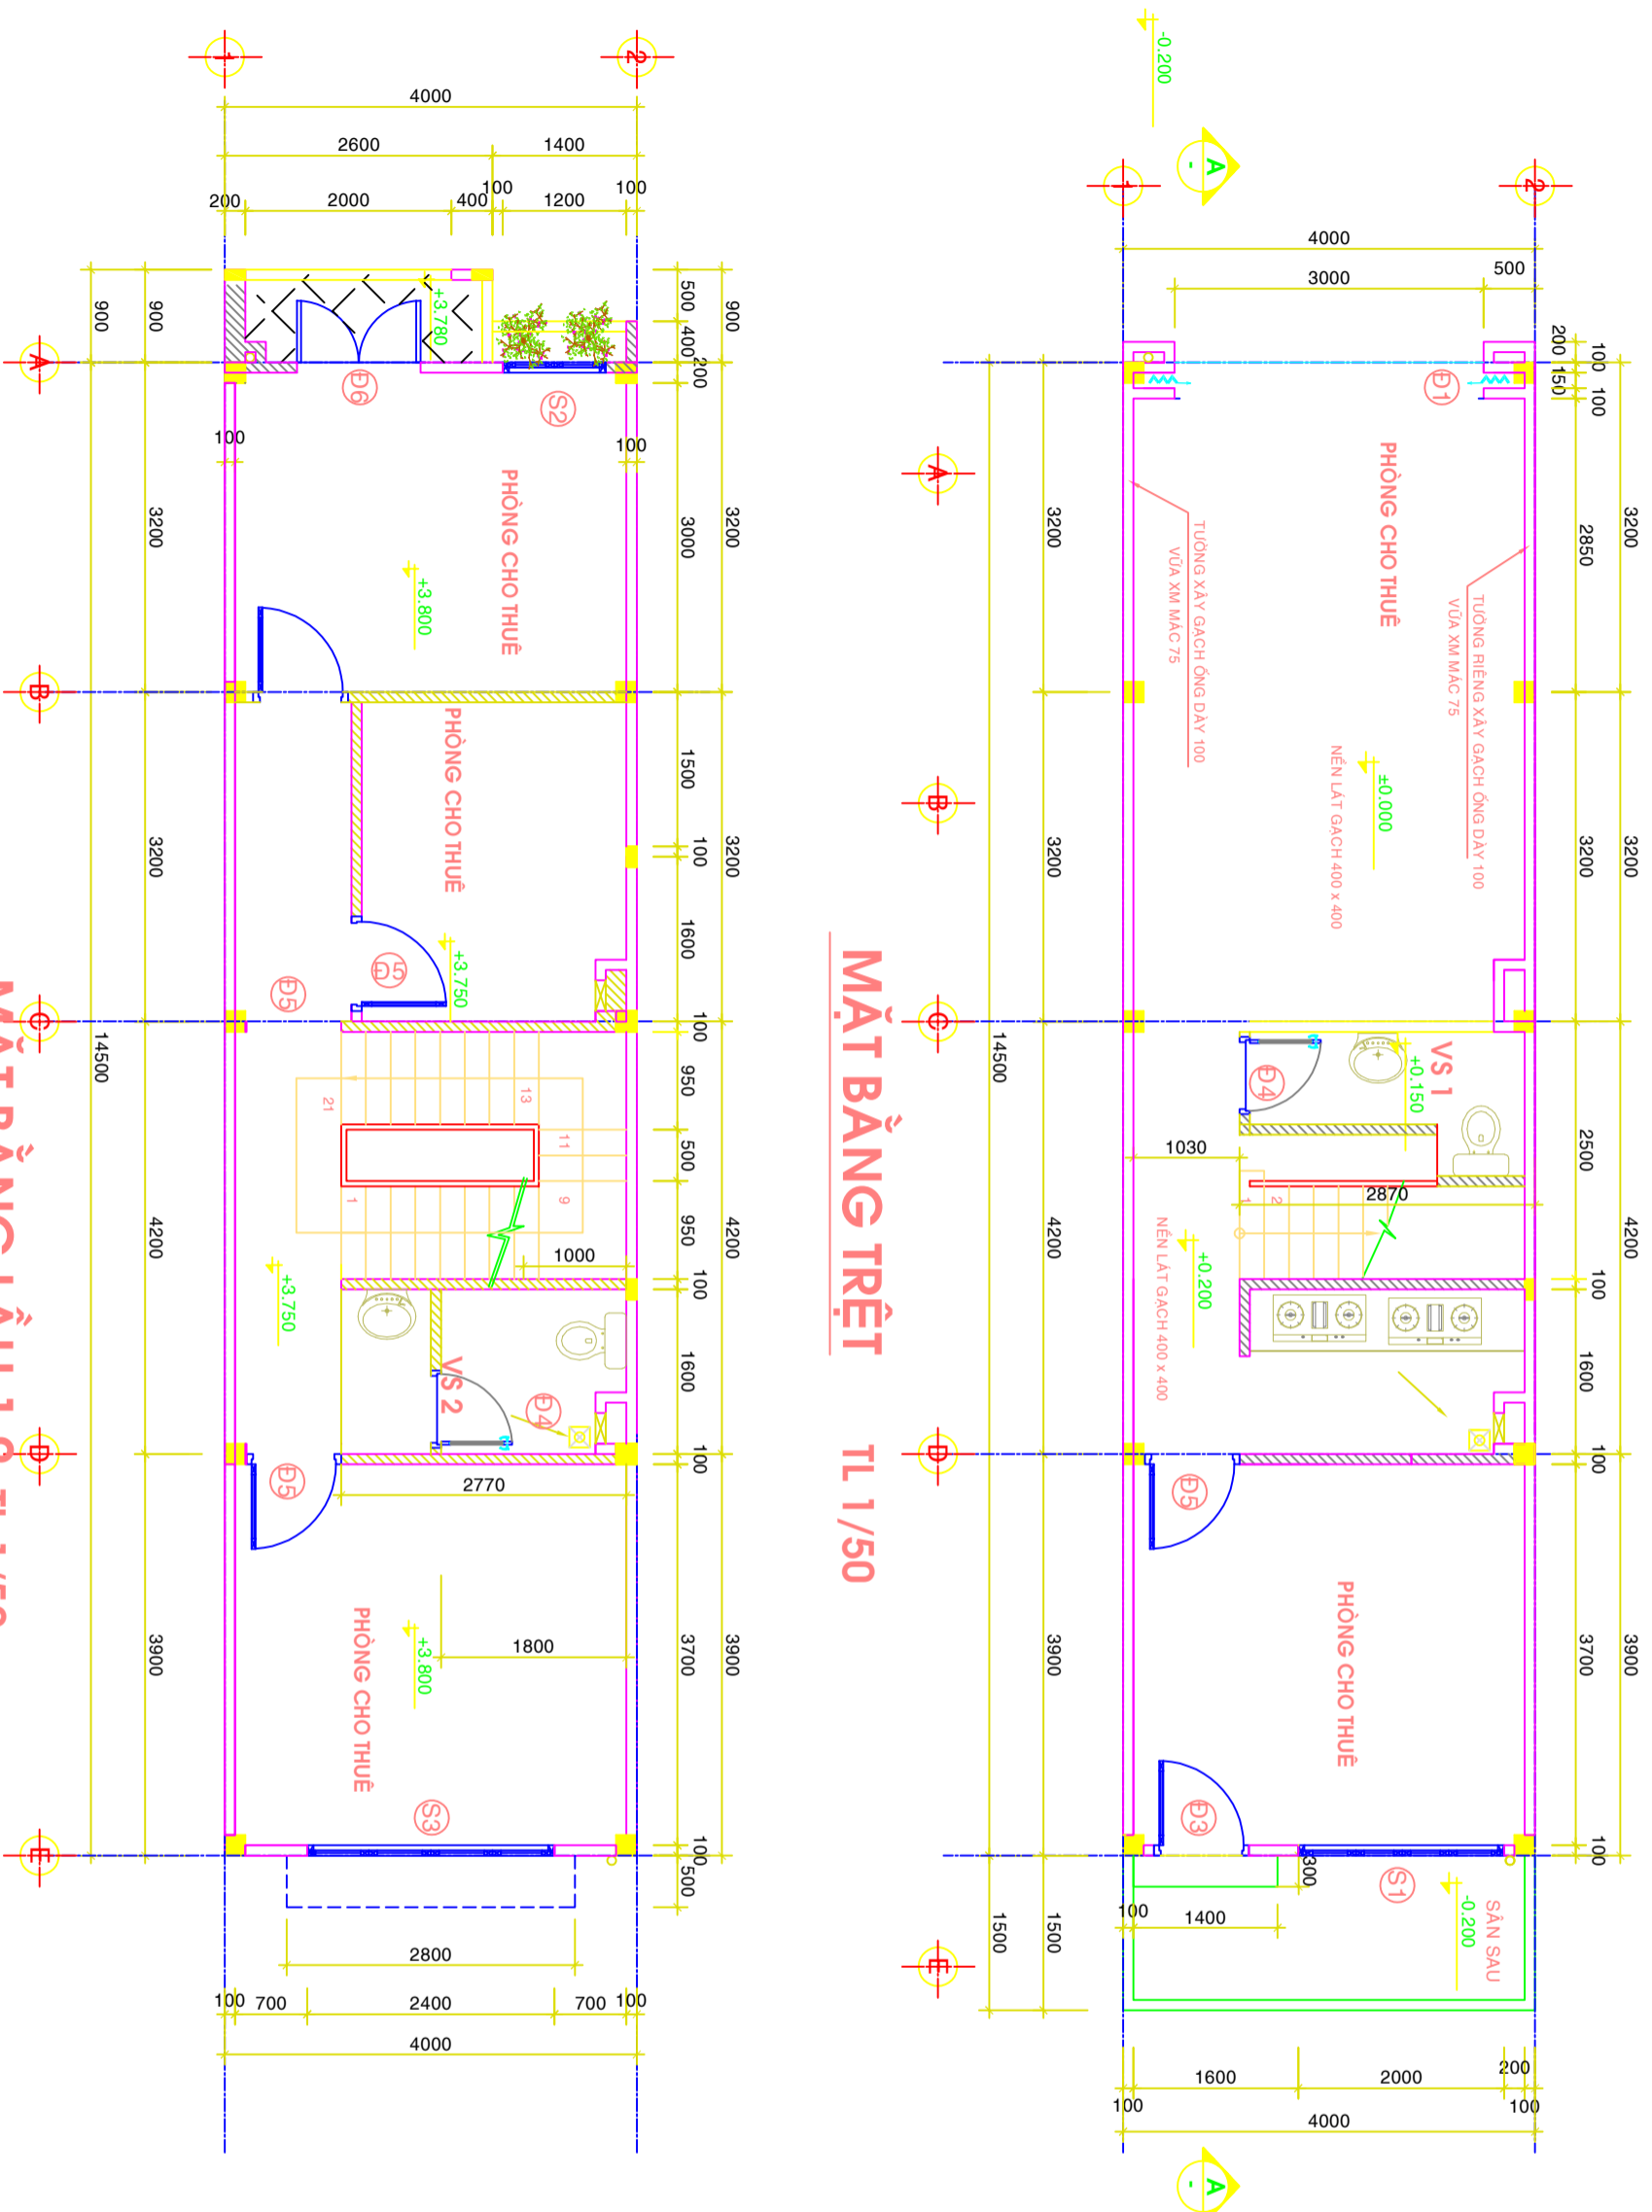

MẶT BẰNG TRỆT SỐ 82 TL 1/50

MẶT BẰNG TRỆT SỐ 64 ĐẾN 80 TL 1/50

MẶT BẰNG TRỆT SỐ 62 TL 1/50

MẶT BẰNG TRỆT TỌNG THỂ TỪ SỐ 62 ĐẾN 82

## MẶT ĐÚNG CHÍNH TL 1/50

CT 1

CT 2

## MẶT ĐÚNG SAU TL 1/50

<b>CHỦ ĐẦU TƯ</b>	<b>TU VẤN THIẾT KẾ</b>	<b>CÔNG TRÌNH: KHU NHÀ Ở BÔNG SAO (KHU C) P.5,Q.8 TP.HCM</b>	<b>NGÀY HOÀN THÀNH</b>
CÔNG TY CỔ PHẦN ĐỊA ỐC 8	C. TY CỔ PHẦN DTXD DV BẤT ĐỘNG SẢN ĐẠI VIỆT	HÀNG MỤC: MẪU NHÀ PHỐ LỘ B (B21 -> B36)	THÁNG 5/2011
<b>TỔNG GIÁM ĐỐC</b>	<b>GIÁM ĐỐC</b>	<b>MẶT ĐÚNG CHÍNH</b>	<b>BẢN VẼ TKKT</b>
		<b>MẶT ĐÚNG SAU</b>	<b>KT : 5/9</b>
	<b>QUẢN LÝ KỸ THUẬT</b>	<b>CHỦ TRÌ CÔNG TRÌNH</b>	<b>THIẾT KẾ</b>
	TS. NGUYỄN HỒNG VIỆT	KS. TRẦN THÀNH BẢO	KTS. NGUYỄN T. HỒNG THANH
		KTS. LÊ THỊ HỒNG NHUNG	

**MẶT BẰNG TRỆT TL 1/50**

**MẶT BẰNG LẦU 1,2 TL 1/50**

Công trình: KHU NHÀ Ở BÔNG SAO (KHU C)

CHỦ ĐẦU TƯ

QUKT KS. HÀ THANH VÂN

BVHTKT

MẪU NHÀ PHỐ LIÊN KẾ

**4.0 m x 14.5 m**