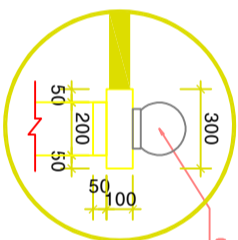

MẶT BẰNG TRỆT SỐ 82 TL 1/50

MẶT BẰNG TRỆT SỐ 64 ĐẾN 80 TL 1/50

MẶT BẰNG TRỆT SỐ 62 TL 1/50

MẶT BẰNG TRỆT TỌNG THỂ TỪ SỐ 62 ĐẾN 82

## MẶT ĐÚNG CHÍNH TL 1/50

CT 1

CT 2

**MẶT BẰNG TRỆT TL 1/50**

**MẶT BẰNG LẦU 1,2 TL 1/50**

Công trình: KHU NHÀ Ở BÔNG SAO (KHU C)

CHỦ ĐẦU TƯ

QUKT KS. HÀ THANH VÂN

BVHTKT

MẪU NHÀ PHỐ LIÊN KẾ

**4.0 m x 14.5 m**