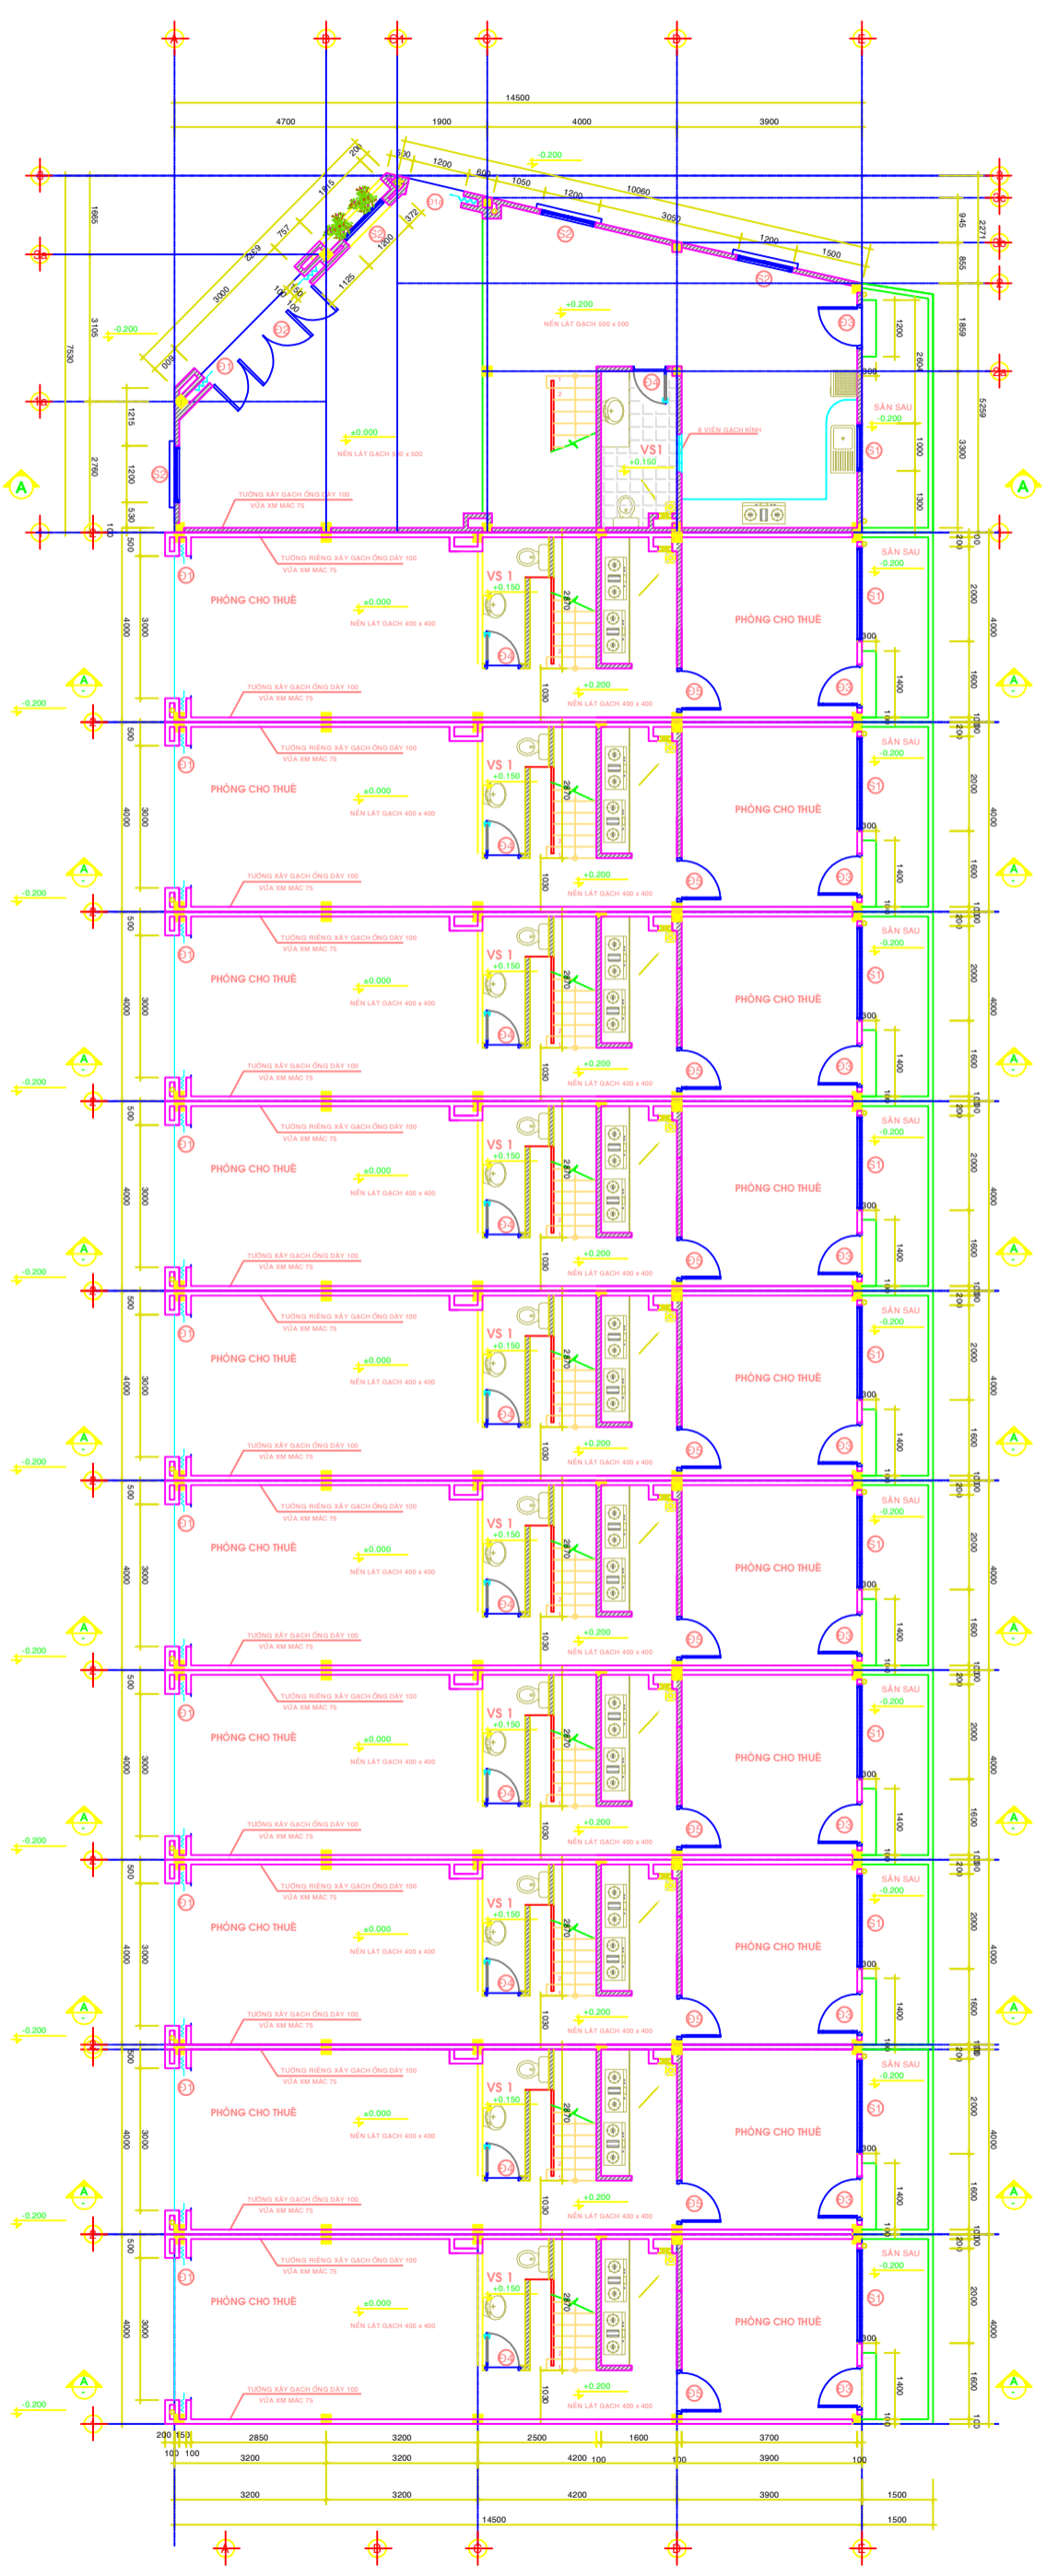

MẶT BẰNG TRỆT SỐ 82 TL 1/50

MẶT BẰNG TRỆT SỐ 64 ĐẾN 80 TL 1/50

MẶT BẰNG TRỆT SỐ 62 TL 1/50

MẶT BẰNG TRỆT TỌNG THỂ TỪ SỐ 62 ĐẾN 82

## MẶT ĐÚNG CHÍNH TL 1/50

CT 1

CT 2

## MẶT ĐÚNG SAU TL 1/50

<b>CHỦ ĐẦU TƯ</b>	<b>TU VẤN THIẾT KẾ</b>	<b>CÔNG TRÌNH: KHU NHÀ Ở BÔNG SAO (KHU C) P.5,Q.8 TP.HCM</b>	<b>NGÀY HOÀN THÀNH</b>
CÔNG TY CỔ PHẦN ĐỊA ỐC 8	C. TY CỔ PHẦN DTXD DV BẤT ĐỘNG SẢN ĐẠI VIỆT	HÀNG MỤC: MẪU NHÀ PHỐ LỘ B (B21 -> B36)	THÁNG 5/2011
<b>TỔNG GIÁM ĐỐC</b>	<b>GIÁM ĐỐC</b>	<b>MẶT ĐÚNG CHÍNH</b>	<b>BẢN VẼ TKKT</b>
		<b>MẶT ĐÚNG SAU</b>	<b>KT : 5/9</b>
	<b>QUẢN LÝ KỸ THUẬT</b>	<b>CHỦ TRÌ CÔNG TRÌNH</b>	<b>THIẾT KẾ</b>
	TS. NGUYỄN HỒNG VIỆT	KS. TRẦN THÀNH BẢO	KTS. NGUYỄN T. HỒNG THANH
		KTS. LÊ THỊ HỒNG NHUNG	

**MẶT BẰNG TRỆT TL 1/50**

**MẶT BẰNG LẦU 1,2 TL 1/50**

Công trình: KHU NHÀ Ở BÔNG SAO (KHU C)

CHỦ ĐẦU TƯ

QUKT KS. HÀ THANH VÂN

BVHTKT

MẪU NHÀ PHỐ LIÊN KẾ

**4.0 m x 14.5 m**