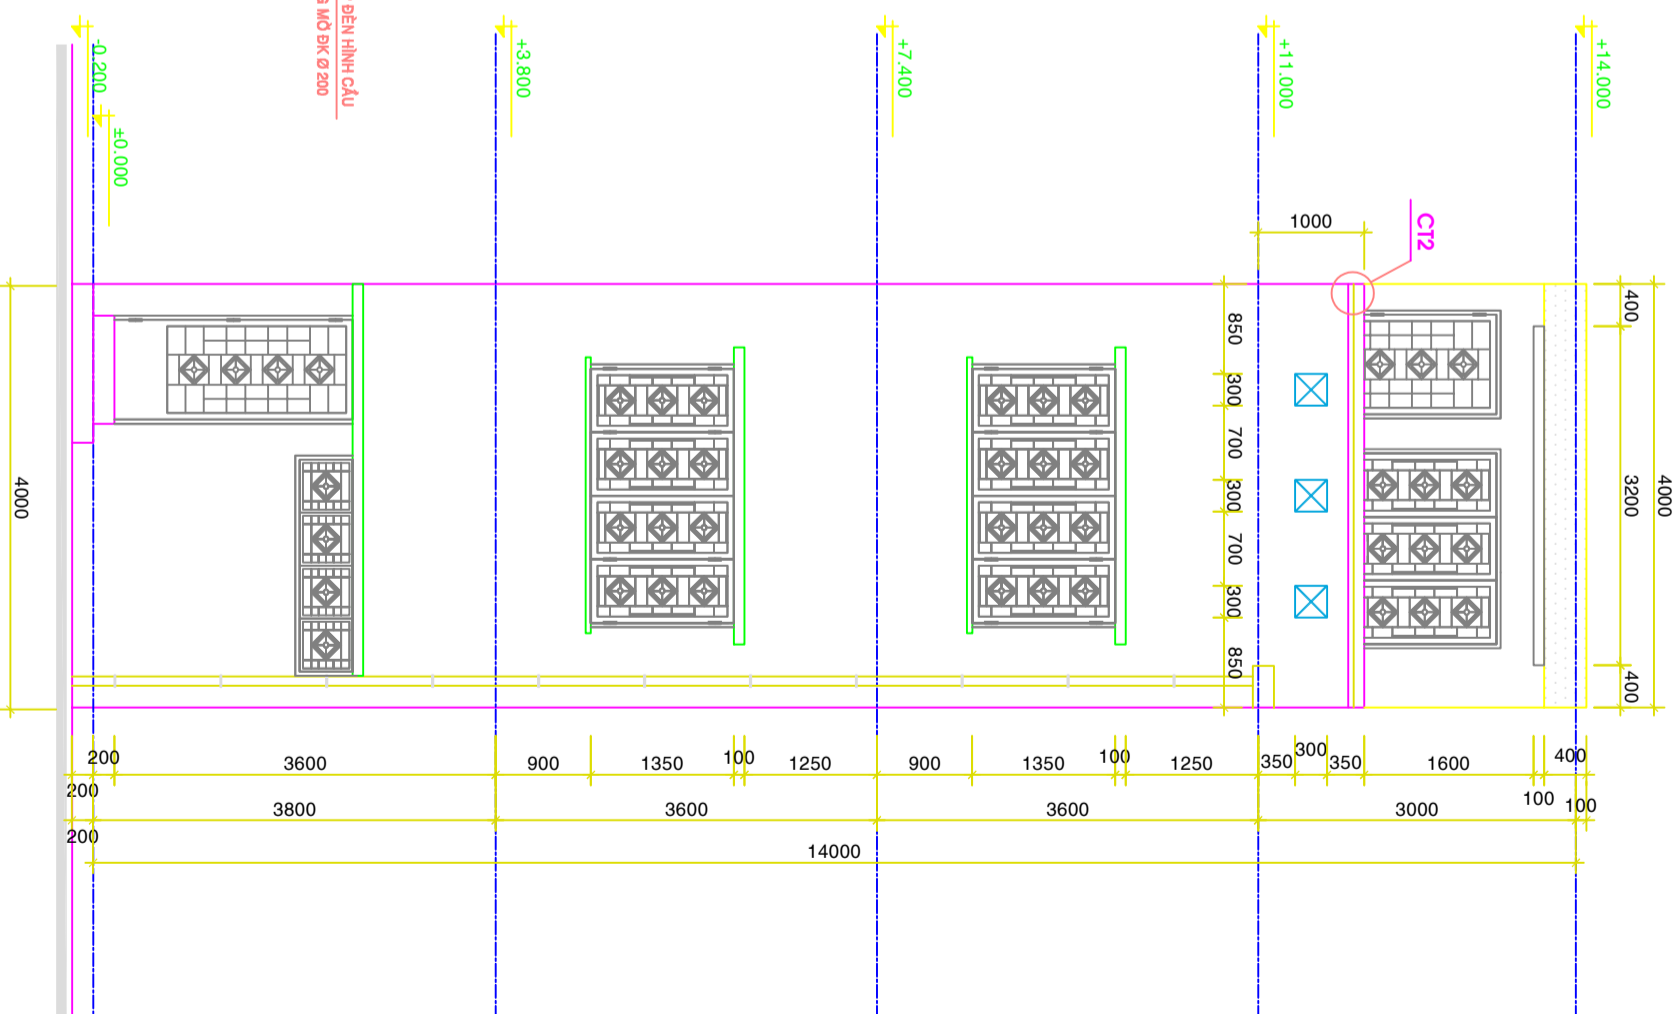

MẶT BẰNG TRỆT SỐ 82 TL 1/50

MẶT BẰNG TRỆT SỐ 64 ĐẾN 80 TL 1/50

MẶT BẰNG TRỆT SỐ 62 TL 1/50

MẶT BẰNG TRỆT TỌNG THỂ TỪ SỐ 62 ĐẾN 82

## MẶT ĐÚNG CHÍNH TL 1/50

CT 1

CT 2

## MẶT ĐÚNG SAU TL 1/50

<b>CHỦ ĐẦU TƯ</b>	<b>TU VẤN THIẾT KẾ</b>	<b>CÔNG TRÌNH: KHU NHÀ Ở BÔNG SAO (KHU C) P.5,Q.8 TP.HCM</b>	<b>NGÀY HOÀN THÀNH</b>
CÔNG TY CỔ PHẦN ĐỊA ỐC 8	C. TY CỔ PHẦN DTXD DV BẤT ĐỘNG SẢN ĐẠI VIỆT	HÀNG MỤC: MẪU NHÀ PHỐ LỘ B (B21 -> B36)	THÁNG 5/2011
<b>TỔNG GIÁM ĐỐC</b>	<b>GIÁM ĐỐC</b>	<b>MẶT ĐÚNG CHÍNH</b>	<b>BẢN VẼ TKKT</b>
		<b>MẶT ĐÚNG SAU</b>	<b>KT : 5/9</b>
	<b>QUẢN LÝ KỸ THUẬT</b>	<b>CHỦ TRÌ CÔNG TRÌNH</b>	<b>THIẾT KẾ</b>
	TS. NGUYỄN HỒNG VIỆT	KS. TRẦN THÀNH BẢO	KTS. NGUYỄN T. HỒNG THANH
		KTS. LÊ THỊ HỒNG NHUNG	

**MẶT BẰNG TRỆT TL 1/50**

**MẶT BẰNG LẦU 1,2 TL 1/50**

Công trình: KHU NHÀ Ở BÔNG SAO (KHU C)

CHỦ ĐẦU TƯ

QUKT KS. HÀ THANH VÂN

BVHTKT

MẪU NHÀ PHỐ LIÊN KẾ

**4.0 m x 14.5 m**